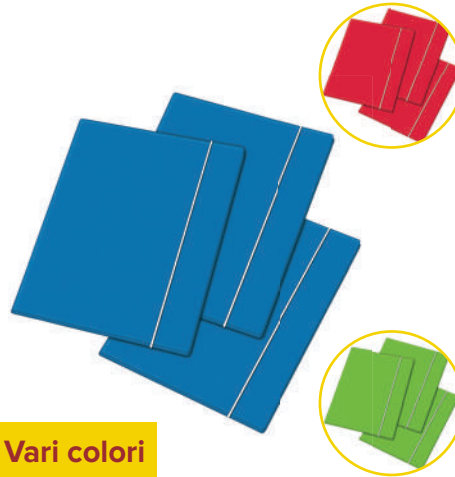

€14,90

CF CA1066

Scrivania 'Alimos'**Vari colori**

In nobilitato truciolare rivestito, effetto finitura legno, con 4 cassetti laterali. Spessore pannello 30/16 mm. Cm 60 x 110 x h. 74.

€129,00

CF UM1053

Cartellina con elastico**Vari colori**