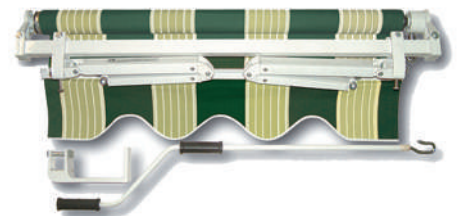

CF CA1006

Tenda elicoidale 'Elba'

Con supporto superiore in PVC. Disponibili varie dimensioni e colori. **a partire da**
€38,50

CF CA1004

Tenda a cordoncino 'Brilliant'

Con profilo in plastica. Disponibili varie dimensioni e colori. **a partire da**
€55,90

CF TL0123

Tenda da sole avvolgibile

A barra quadra. Può essere fissata sia a soffitto che a parete. Rullo e supporto in alluminio. Impermeabile. Disponibili varie dimensioni e colori. **a partire da**
€185,00