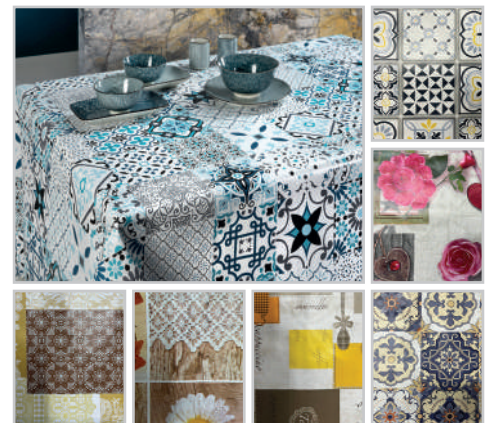

Senza fili

Ricaricabile. Lama in acciaio, pressino, tasto di accensione, tasto rilascio rullo. Base ricarica con indicatore led. Potenza 2,4V.

€25,90

CF CA1275
Tovaglia per tavoli